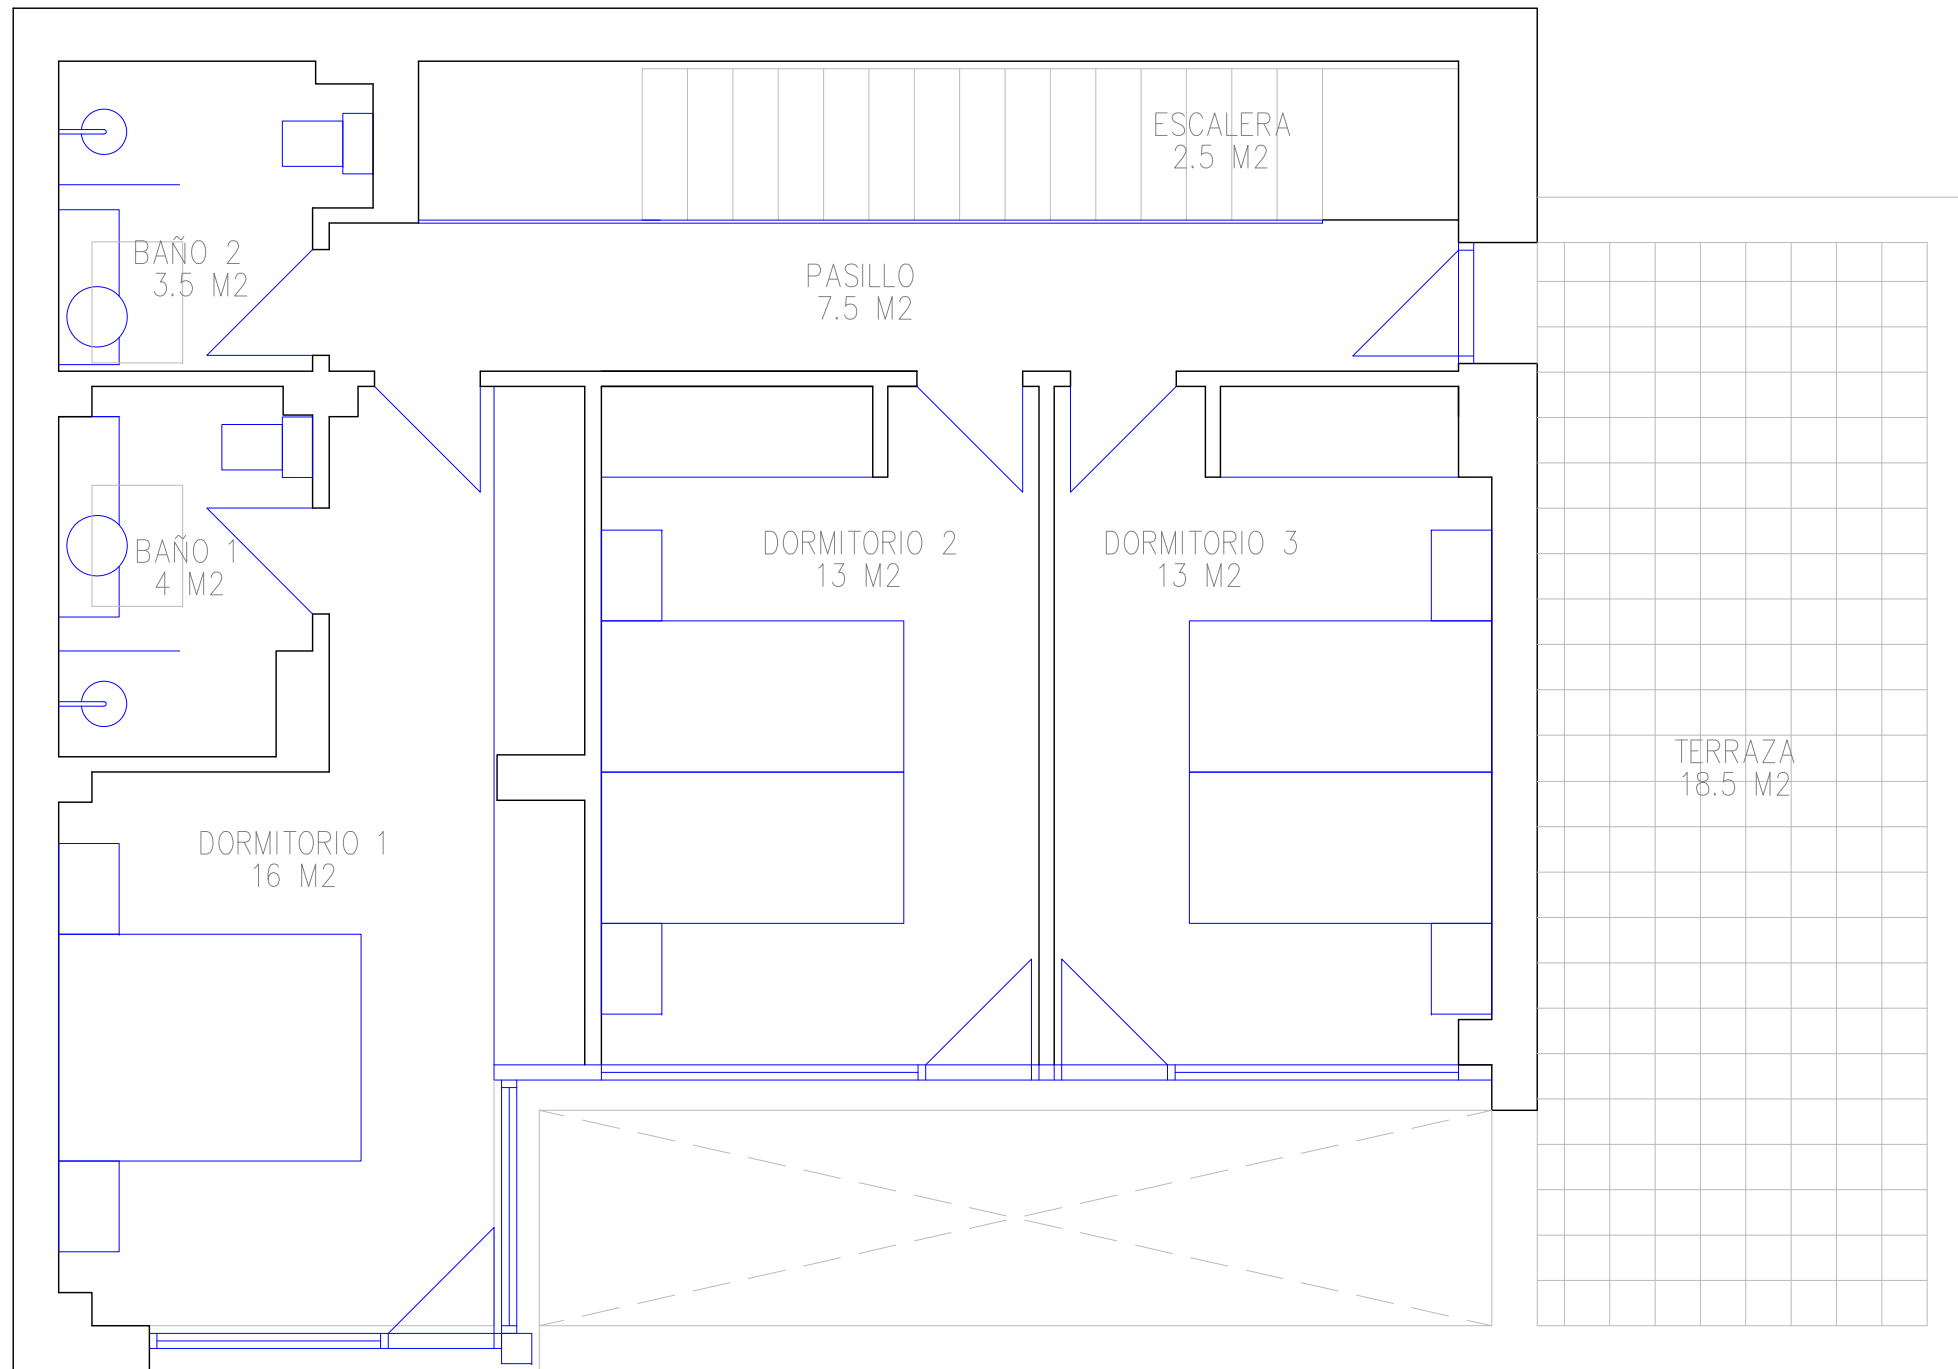

0 1 2 3 4 5 escala 1/50

PROYECTO BÁSICO DICIEMBRE 2021
 C/ LA SOLEDAD 2A. SANTA CRUZ DE BEZANA

25 DEFINICIÓN
 TIPO 2A.PB

0 1 2 3 4 5 escala 1/50

PROYECTO BÁSICO DICIEMBRE 2021
C/ LA SOLEDAD 2A. SANTA CRUZ DE BEZANA

**26** DEFINICIÓN
TIPO 2A.P1